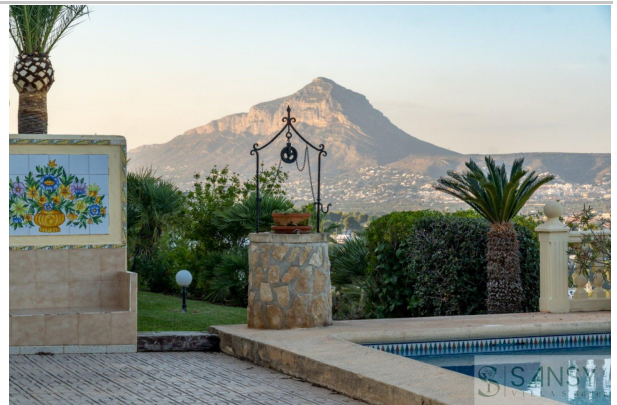

Referencia: 4440
Tipo inmueble: Villa
Operación: Venta
Precio: 1.095.000 €
Estado: Buen estado

Población: Jávea-Xàbia
Provincia: Alicante
Cod. postal: 03014
Zona: Jávea-Xàbia

M² construidos: 220	Metros de parcela: 1291	Garajes: 1
Terraza(s): 1	Dormitorios: 3	Baños: 3
Exterior/Interior: exterior		

Descripción:

VISTAS PANORÁMICAS A LA BAHÍA DE JÁVEA Y EL CABO SAN ANTONIO - GARAJE DOBLE - VISTAS AL MAR - BONITO JARDÍN Magnífica villa con vistas panorámicas al mar y al Cabo San Antonio en la zona de Costa Nova Panorama. Se encuentra a 3km de la Cala de la Granadella y la Cala Portichol, y a 4km de la Playa del Arenal. En la Planta principal se encuentra el hall de entrada, amplio salón con chimenea, comedor con acceso a la terraza con magníficas vistas a la Bahía de Jávea, cocina equipada, dormitorio principal con baño en-suite y aseo de invitados. En la Planta baja hay un segundo salón comedor con acceso a una terraza, 2 dormitorios dobles y 2 baños. Bonito jardín de estilo mediterráneo con césped y palmeras. Hay una piscina de 8x4 m. con zona para tomar el sol y magnificas vistas de la Bahía, ducha exterior. Junto a la ducha hay una zona de barbacoa con espacio para poder comer disfrutando de las vistas. La casa tiene calefacción central por radiadores, Garaje doble, trastero y deposito de agua de 10.000 litros.