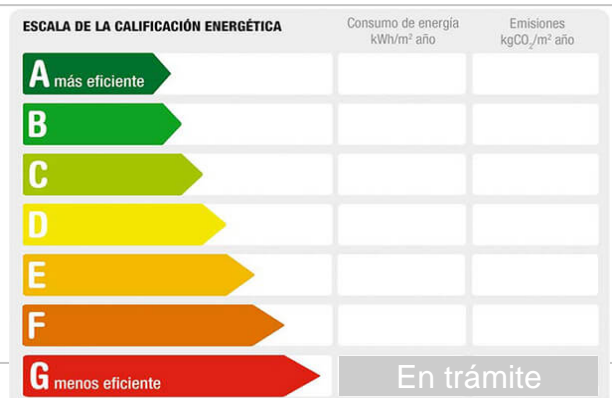

M² construidos:	388	Metros de parcela:	1040
Dormitorios:	5	Baños:	3

Agua caliente: Central

Armarios: 1

Descripción:

Villa mediterránea con orientación Sur, situada en la Urbanización Cumbre del Sol, a 500 m. de centro comercial y restaurantes. Se distribuye en planta principal con 3 dormitorios dobles con armarios empotrados, uno con baño en suite, otro baño completo, soledado salón con chimenea/comedor con chimenea y acceso a la gran terraza. Cocina independiente y totalmente equipada. Torre con dormitorio doble y armarios empotrados y terraza encima con vista al mar de 180°, sótano con habitación, baño completo, y trastero. Carport para dos coches grandes, 3 terrazas, piscina de 10X4, y cocina de verano con barbacoa, reformado, electrodomésticos premium, alarma con cámaras, parcela con riego por goteo, todas las estancias con vista al mar. Jardín fácil de mantener