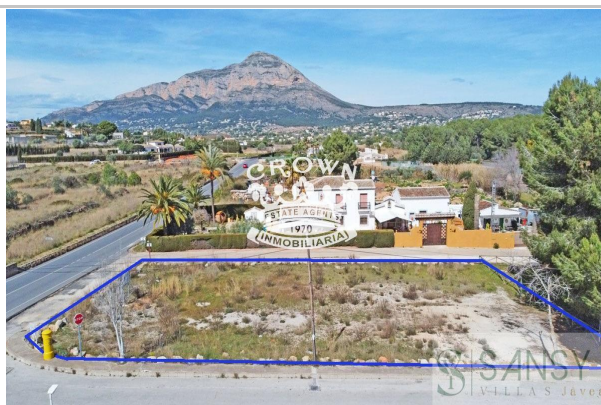

Referencia: **4488**
 Tipo inmueble: Terreno
 Operación: Venta
 Precio: **235.000 €**
 Estado: Buen estado

Población: Jávea-Xàbia
 Provincia: Alicante
 Cod. postal: 03730
 Zona: rafalet

M² construidos: 1705
Exterior/Interior: exterior

Aire acondicionado: centralizado

Metros de parcela: 1705

Descripción:

GRAN PARCELA - 1705 M2 - BUENA UBICACIÓN PARA NEGOCIO - VISTAS ABIERTAS Le ofrecemos a la venta la oportunidad de construir la casa de tus sueños en esta parcela urbana de 1.705m2. Con un total de unos 300m2 construibles distribuidos en dos alturas, podrás diseñar y construir la vivienda unifamiliar o negocio que siempre has deseado. Además, podrás disfrutar de increíbles vistas al Montgo y disfrutar del clima mediterráneo que nos ofrece Jávea. La ubicación de este terreno es inmejorable, ya que se encuentra a solo 500 metros del beach club LULU y 800 metros de fantásticos restaurantes como Masena o el Restaurante de alta cocina con dos estrellas Michelin BonAmb. A 10 min en coche de la playa del arenal y 1,5km del campo de Golf de Jávea. Además, cuenta con acceso en ambos lados de la parcela. ¡No dejes pasar esta oportunidad única de construir tu propio hogar o negocio! Contáctanos para más información.